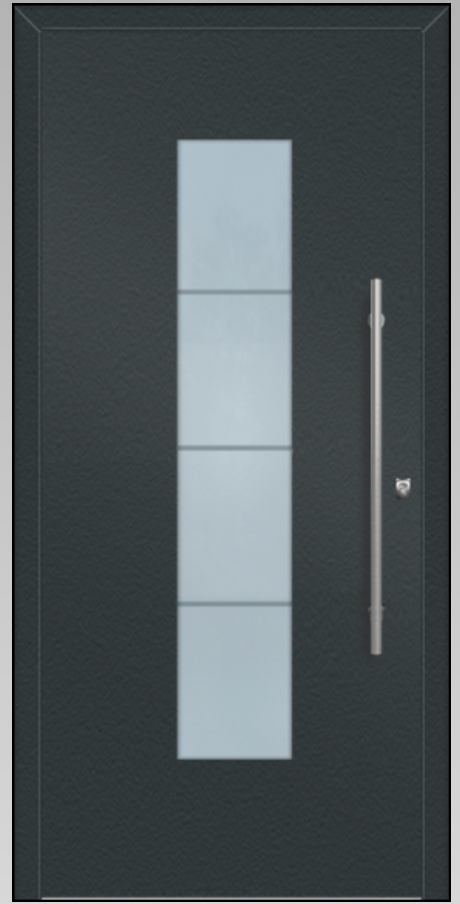

ALUMINIUM-VERBUND HAUSTÜREN

ER-TÜRE & FENSTER

Ihr kompetenter Partner fürs Eigenheim

MODELLE

Black Line

Black Moon

White Line

799,-€ | 799,-€ | 699,-€

Spezifikationen

- Rahmen & Türblatt aus pulverbeschichtetem Aluminium
- Flügel überdeckend auf der Außenseite
- Umlaufender Stahlkern im Rahmen und in der Tür
- Hoch wärmeisolierende Türfüllung mit Dreifachverglasung
- Thermisch getrennte Bodenschwelle
- Drei Stück dreidimensional einstellbare Schwerlastbänder

GRIFFSET & ZUBEHÖR

- 100 cm Edelstahl Außengriff
- Innendrücker & Rosetten
- Profilzylinder mit 3 Schlüssel
- Fünffach-Schwenkhaken & Bolzenverriegelung

Verfügbare Abmessungen

• **1000 x 2000 / 1000 x 2100 / 1100 x 2100** •